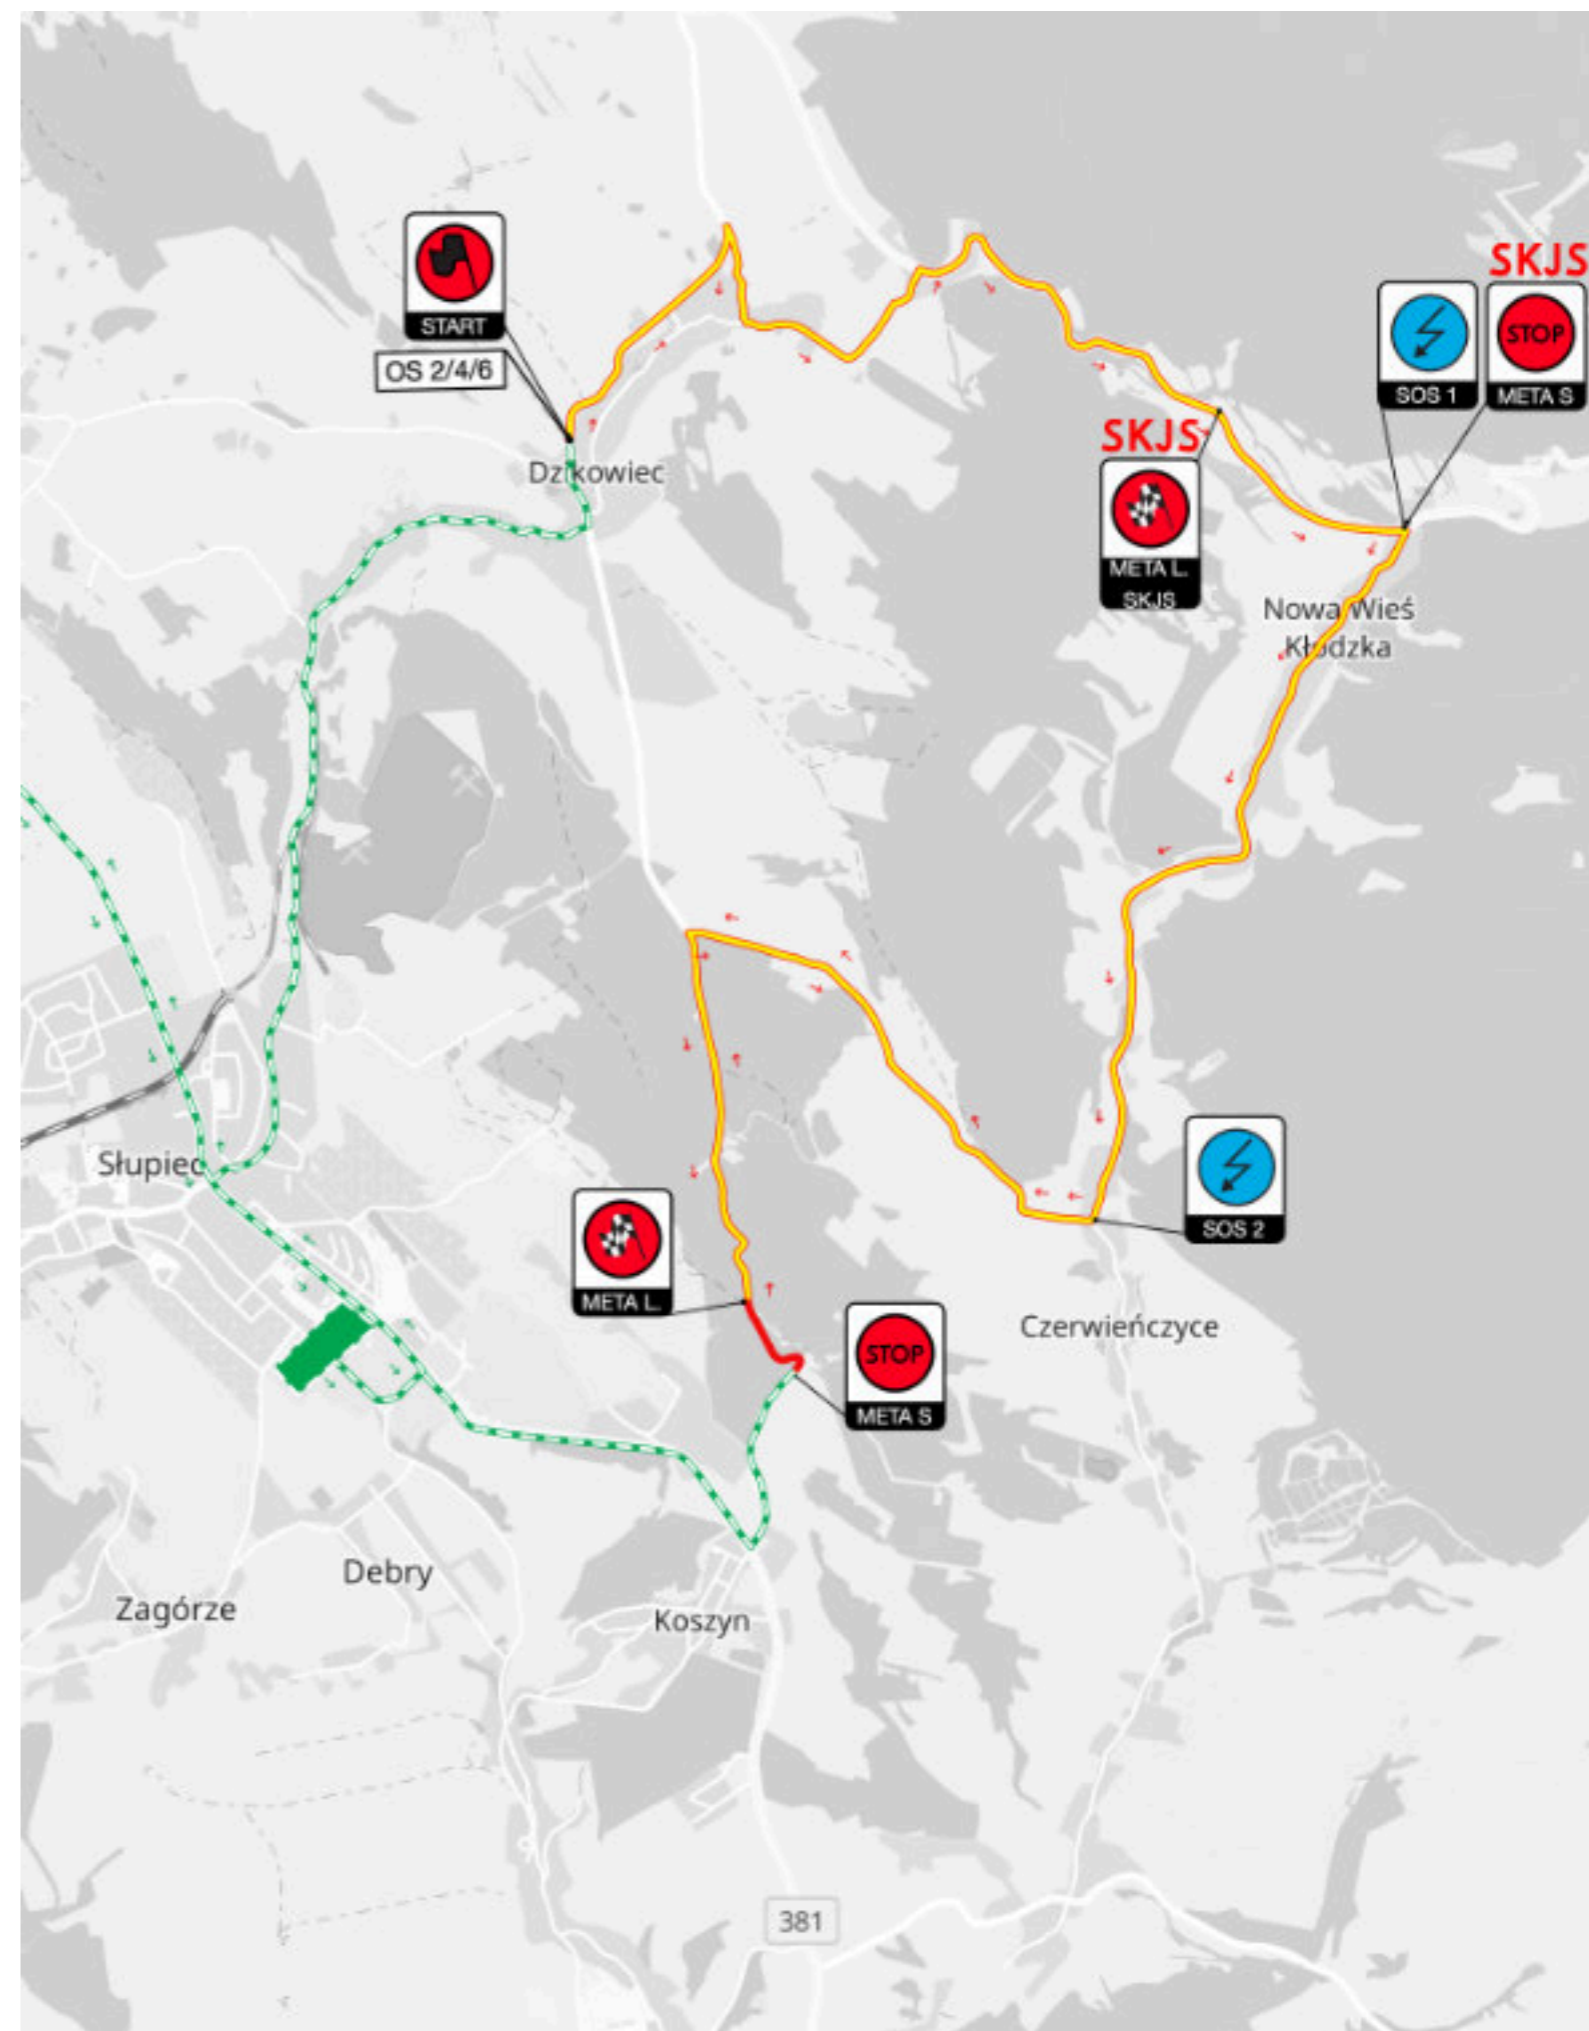

INFORMACJE

DLA
MIESZKAŃCÓW
O ZAMNKIĘTYCH
DROGARCH

UWAGA
DROGA BĘDZIE ZAMKNIĘTA NA CZAS RAJDU
W DNIU 20.04.2024

INFORMACJA DLA MIEJSCOWOŚCI
 JUGÓW ORAZ PRZYGÓRZE

ZAMKNIĘCIE DROGI		OTWARCIE DROGI
07:30		10:35
11:00		13:30
13:55		16:20

ZAMKNIĘCIE DROGI		OTWARCIE DROGI
08:20		10:45
11:30		13:45
14:30		16:30

**WYJAZD Z POSESJI MOŻLIWY W GODZINACH
PRZERW PO POTWIERDZENIU W CENTRUM
KIEROWANIA RAJDEM 794 314 740 ORAZ W SŁUŻBIE
ZABEZPIECZENIA ODCINKA**

GODZINY ZAMKNIĘCIA
ODCINKA SPECJALNEGO
W DNIU 20.04.2024
MIEJSCOWOŚĆ:
DZIKOWIEC

ZAMKNIĘCIE OTWARCIE

08:20 - 11:15

11:35 - 14:10

14:30 - 17:00

UWAGA ! WYJAZD MOŻLIWY TYLKO
DLA MIESZKAŃCÓW DZIKOWCA
PRZED KAŻDYM WYJAZDEM PROSIMY
O KONTAKT Z CENTRUM KIEROWNIA
RAJDEM : 794 314 740

GODZINY ZAMKNIĘCIA
ODCINKA SPECJALNEGO
W DNIU 20.04.2024
MIEJSCOWOŚĆ:
NOWA RUDA

ZAMKNIĘCIE OTWARCIE

16:00 - 19:30

CENTRUM KIEROWNIA RAJDEM : 794 314 740