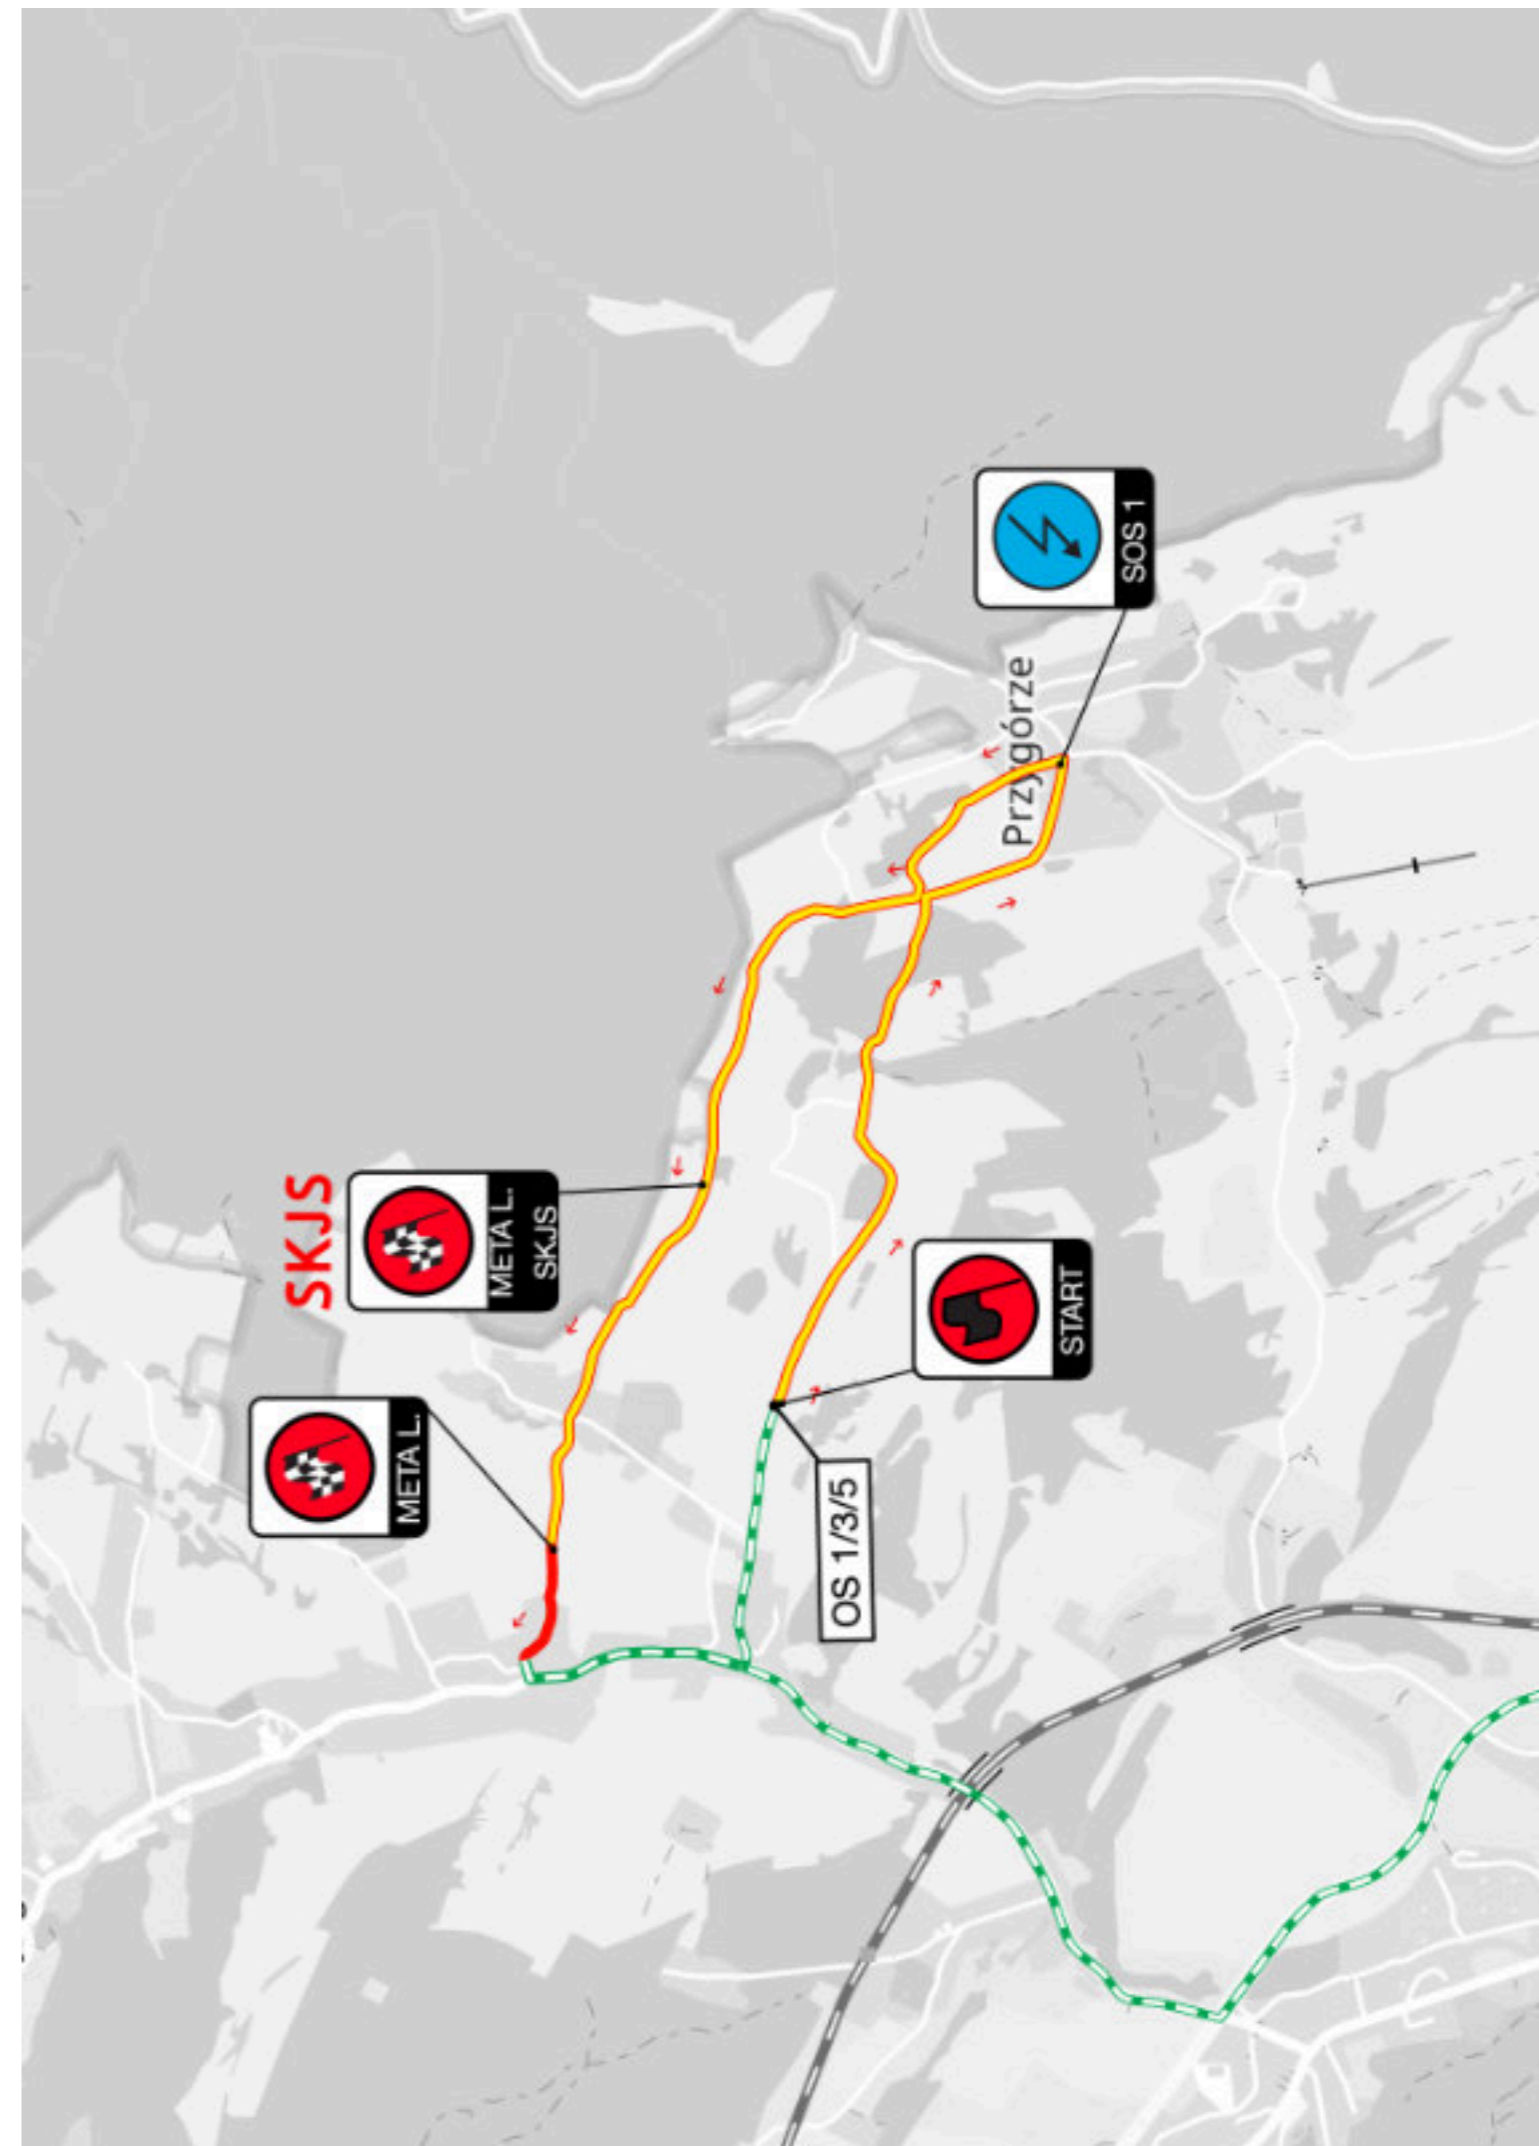

UWAGA
DROGA BĘDZIE ZAMKNIĘTA NA CZAS RAJDU
W DNIU 20.04.2024

INFORMACJA DLA MIEJSCOWOŚCI
JUGÓW ORAZ PRZYGÓRZE

ZAMKNIĘCIE DROGI		OTWARCIE DROGI
07:30		10:35
11:00		13:30
13:55		16:20

WYJAZD Z POSESJI MOŻLIWY W GODZINACH
PRZERW PO POTWIERDZENIU W CENTRUM
KIEROWANIA RAJDEM 794 314 740 ORAZ W SŁUŻBIE
ZABEZPIECZENIA ODCINKA