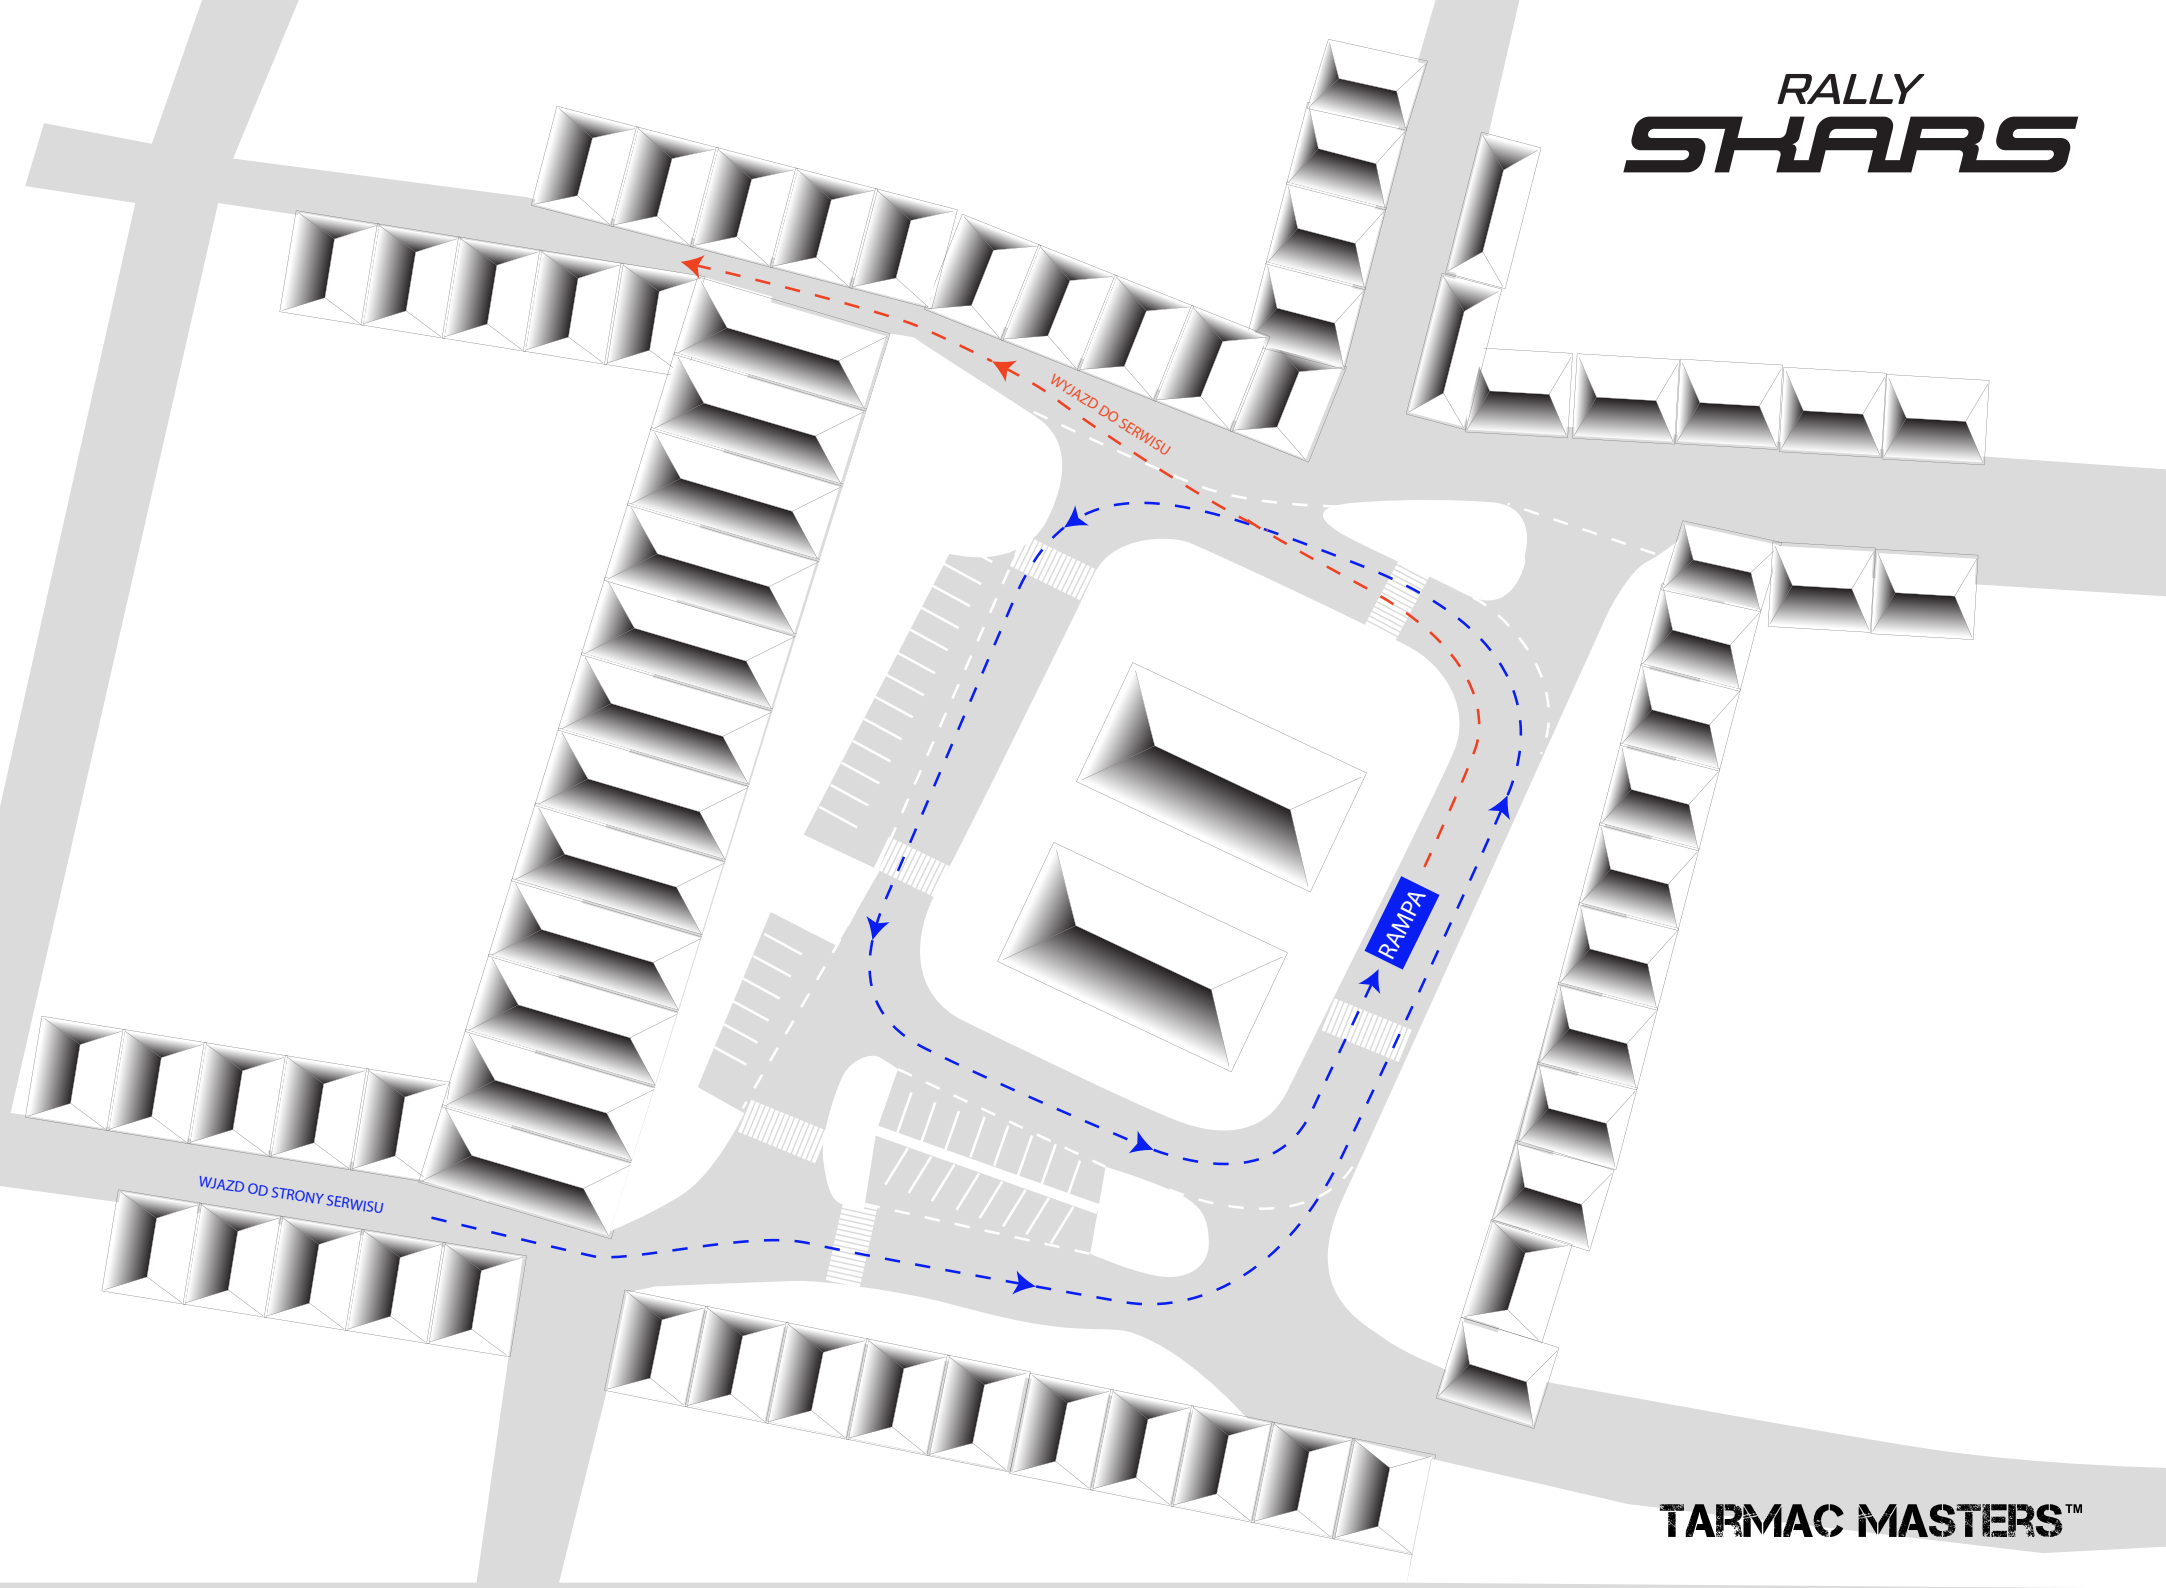

RALLY SHARS

RALLY SHARS

HARMONOGRAM WYJAZDU Z SERWISU DO PARKU PRZEDSTARTOWEGO

Nr załogi	Czas wyjazdu
1-5	17:45
6-10	17:46
11-15	17:47
16-20	17:48
21-25	17:49
26-30	17:50
31-35	17:51
36-40	17:52
41-45	17:53
46-50	17:54
51-55	17:55

Nr załogi	Czas wyjazdu
56-60	17:56
61-65	17:57
66-70	17:58
71-75	17:59
76-80	18:00
81-85	18:01
86-90	18:02
91-95	18:03
96-100	18:04
101-105	18:05
105-115	18:06